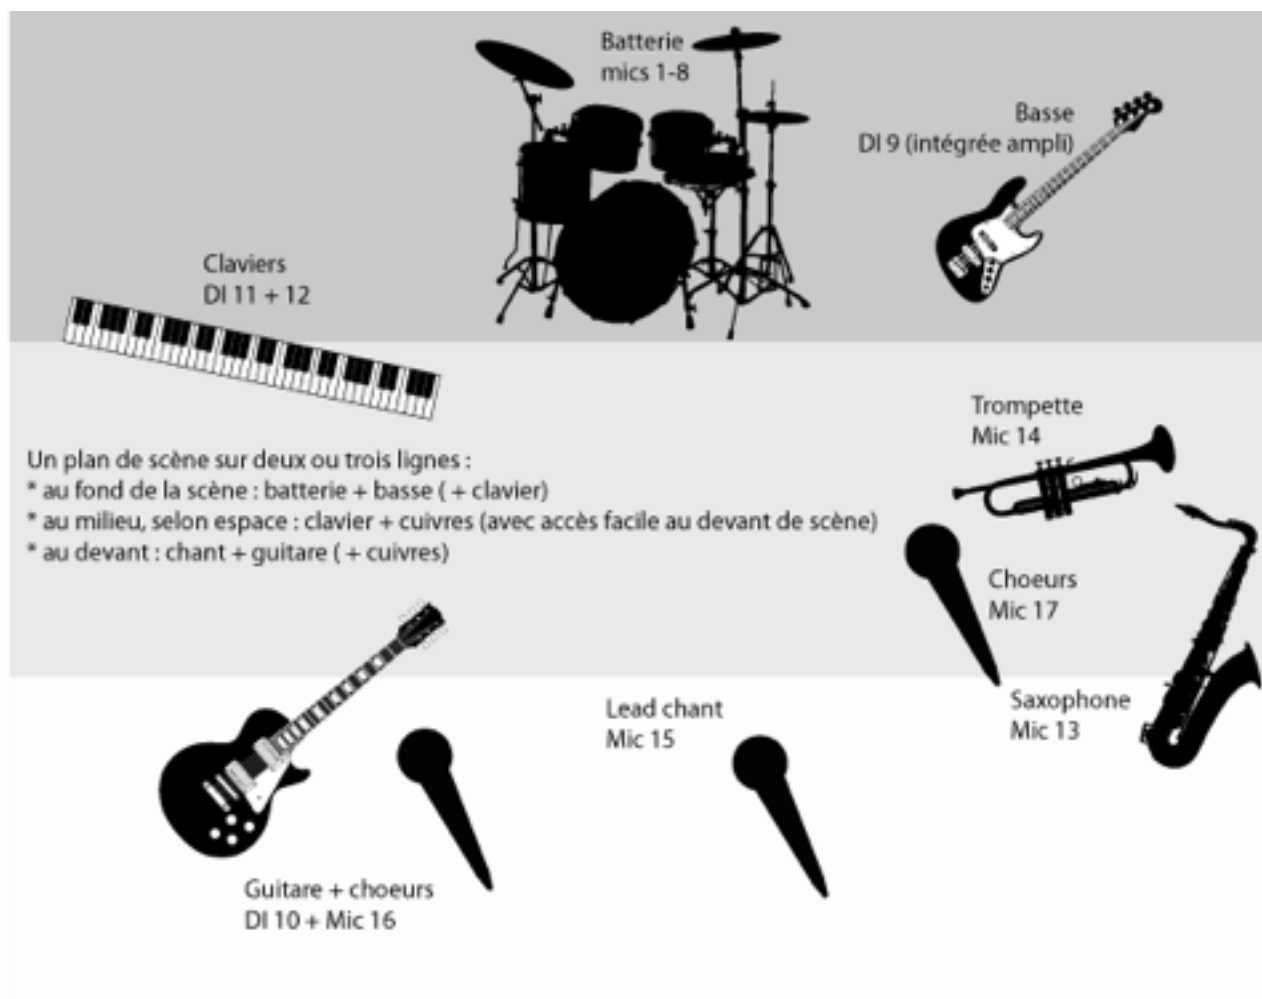

**Gauthier Ortner :**  
Clavier

**Elia Dessandier :**  
Trompette, trombone et  
chœurs

En général le groupe se compose de 7 membres : chant, guitare, basse, batterie, clavier, sax, trompette.

---

## LE PLATEAU

Les références de DI et micros font référence au patch en page suivante

---